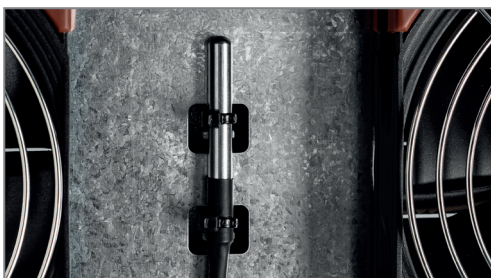

Temperatursensoren