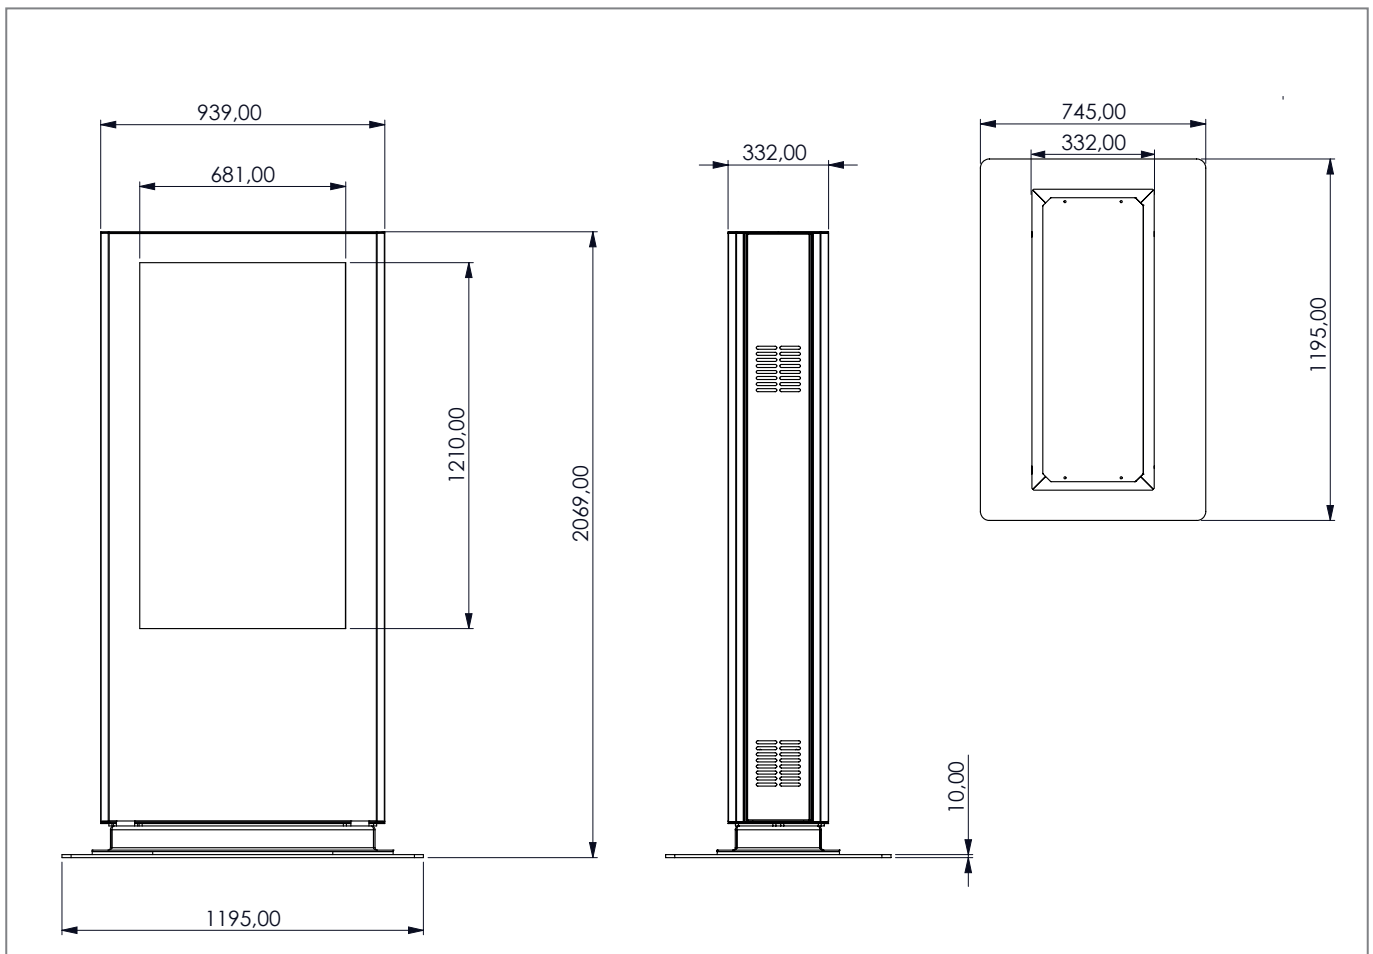

Anschrift: Multimedia Display GmbH
Geschäftsführer: Helmut Schulz
Nordstraße 4
30900 Wedemark

Kontakt: Tel. +49(0)5130 - 58 49 830
Fax. +49(0)5130 - 58 40 93
E-Mail: info@mm-display.de
Internet: www.mm-display.de

Steuer-Nr.: 16/205/37203
USt.-Nr.: DE 274191042
HRB.-Nr.: 206627
Gerichtsstand: Amtsgericht Hannover

Bank: Deutsche Bank
BLZ: 250 700 24
KTN: 2014991
BIC DEUTDE33HAN
IBAN DE94 250 700 240 1014 991 00