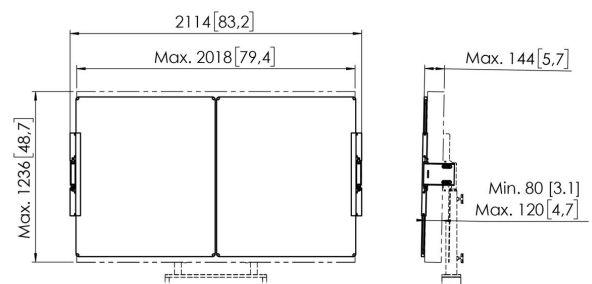

RISE A218 Whiteboard-Set 86 Zoll für motorbetriebenes RISE Display-Liftsystem, Boden-Wand-Lösung (weiß)

Entscheidende Vorteile

- Erweitern Sie Ihren RISE Display-Lifts mit praktischem Zubehör
- Zur Montage an den RISE Boden-Wand-Lösungen
- Schnelle und einfache Montage
- TÜV-5 zertifiziert

Whiteboard-Set für 86 Zoll

Dieses RISE A218 Whiteboard-Set 86 Zoll wurde speziell für das motorbetriebene Vogel's RISE Display-Liftsystem in der Variante Boden-Wand-Lösung entwickelt. Mit diesem Zubehörteil können Sie links und rechts von einem 86-Zoll-Display ein Whiteboard anbringen. Die Tafeln aus emailliertem Stahl verfügen über von Vogel's entwickelte Scharniere. Daher öffnen sich die Whiteboards auch nach häufigem Gebrauch nicht von selbst. Einfache Installation
Die verstellbaren Scharniere dieses Zubehörsets ermöglichen es Ihnen, die Tiefe, Höhe und Breite zu variieren, sodass die Whiteboards immer zum Display passen, egal welches Display Sie verwenden.

RISE A218 Whiteboard-Set 86 Zoll für motorbetriebenes RISE Display-Liftsystem, Boden- Wand-Lösung (weiß)

Technische Daten

Artikelnummer (SKU)	7302180
Farbe	Weiß
EAN-Einzelbox	8712285356889
Höhe	1157
Breite	4130
Tiefe	142
TÜV-zertifiziert	Ja
Neigbar	Neigbar -4°/+4°
Garantie	5 Jahre
Verstellbare Tiefe	True
Verstellbare Höhe	True
Max. Bildschirmgröße (Zoll)	86
Min. Bildschirmgröße (Zoll)	86